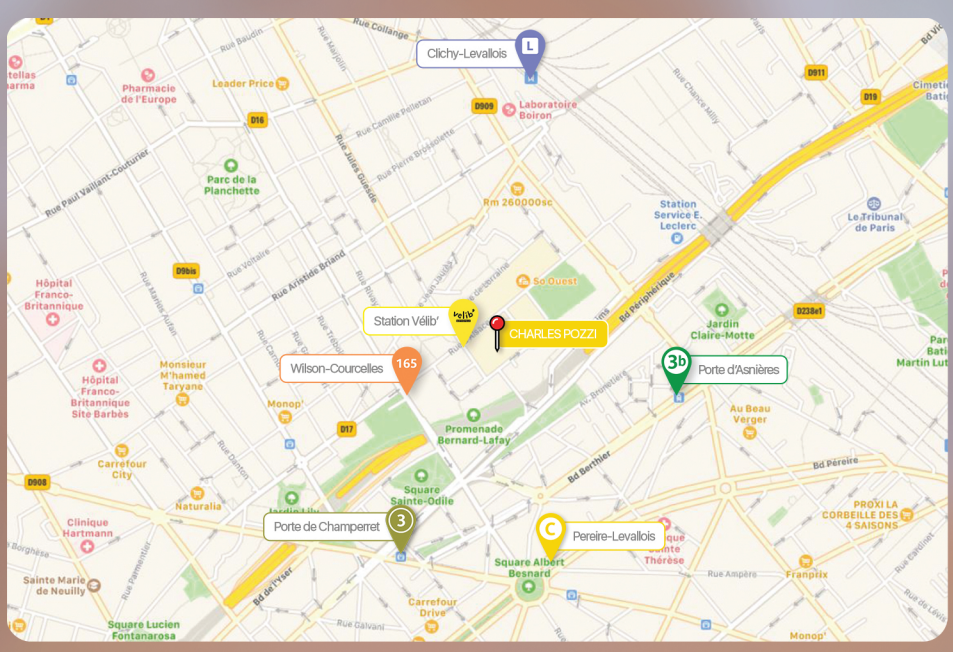

Curnonsky

Annuler

RIEN NE SERT DE COURIR, IL FAUT PARTIR À POINT

Transports

Clichy-Levallois
7min depuis La Défense
+ 10min à pied
10min depuis Saint Lazare
+ 10min à pied

Pereire-Levallois
15min depuis Épinay sur Seine
+ 11min à pied
25min depuis S' Michel Notre
Dame + 10min à pied

Porte de Champerret
8min depuis Saint Lazare
+ 10min à pied
10min depuis Opéra
+ 10min à pied

Porte d'Asnières
15min depuis Porte de la Chapelle
+ 10min à pied
20min depuis Rosa Parks
+ 10min à pied

Wilson-Courcelles
16min depuis Gallieni
36min depuis Asnières - 18
Juin 1940

Station Vélib'
9 rue Jules Guesdes, à 2min
Station n°23006
16 places maximum

PRISE D'ALTITUDE

Plan

Curnonsky

Annuler

PETITE FAIM OU GROS APPÉTIT?

Restauration ✕

Ankka
★★★★★

La Banque Postale

La Poste

Leclerc

Station Service

Pharmacie & Parapharmacie

UN GRAND BOL D'AIR FRAIS ?

Lieux d'intérêts 🌍

Parc d'Alsace